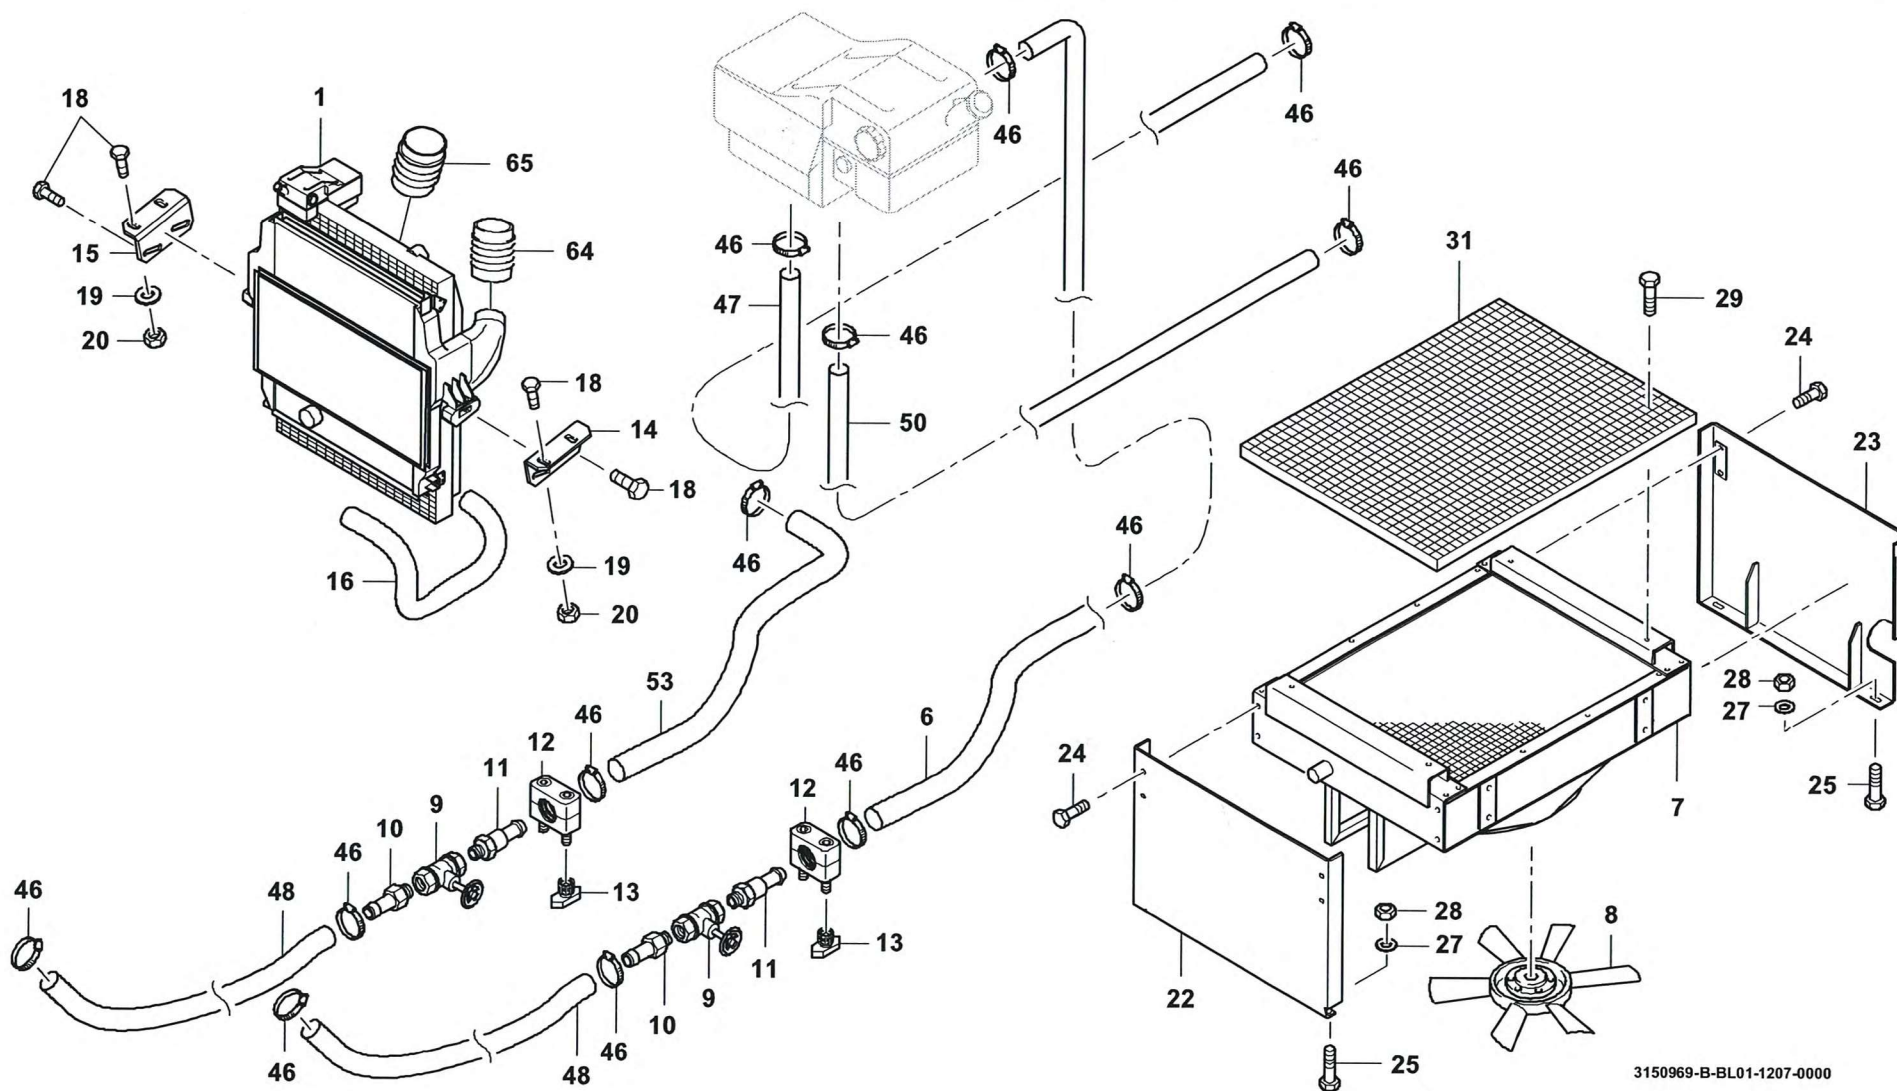

GROVE

WASSER-, LADELUFT- UND ZUSATZKUEHLER, EINBAU
 WATER, AIR AND ADDITIONAL RADIATOR, MOUNTING

BILDTAFEL
 PICTORIAL DISPLAY

12.07

3150969-ETL B

1/2

**GMK 5095
 BE 505
 G 631**

3150969-B-BL01-1207-0000

GROVE

WASSER-, LADELUFT- UND ZUSATZKUEHLER, EINBAU
 WATER, AIR AND ADDITIONAL RADIATOR, MOUNTING

BILDTAFEL
 PICTORIAL DISPLAY

12.07

3150969-ETL B

2/2

GMK 5095
BE 505
G 631